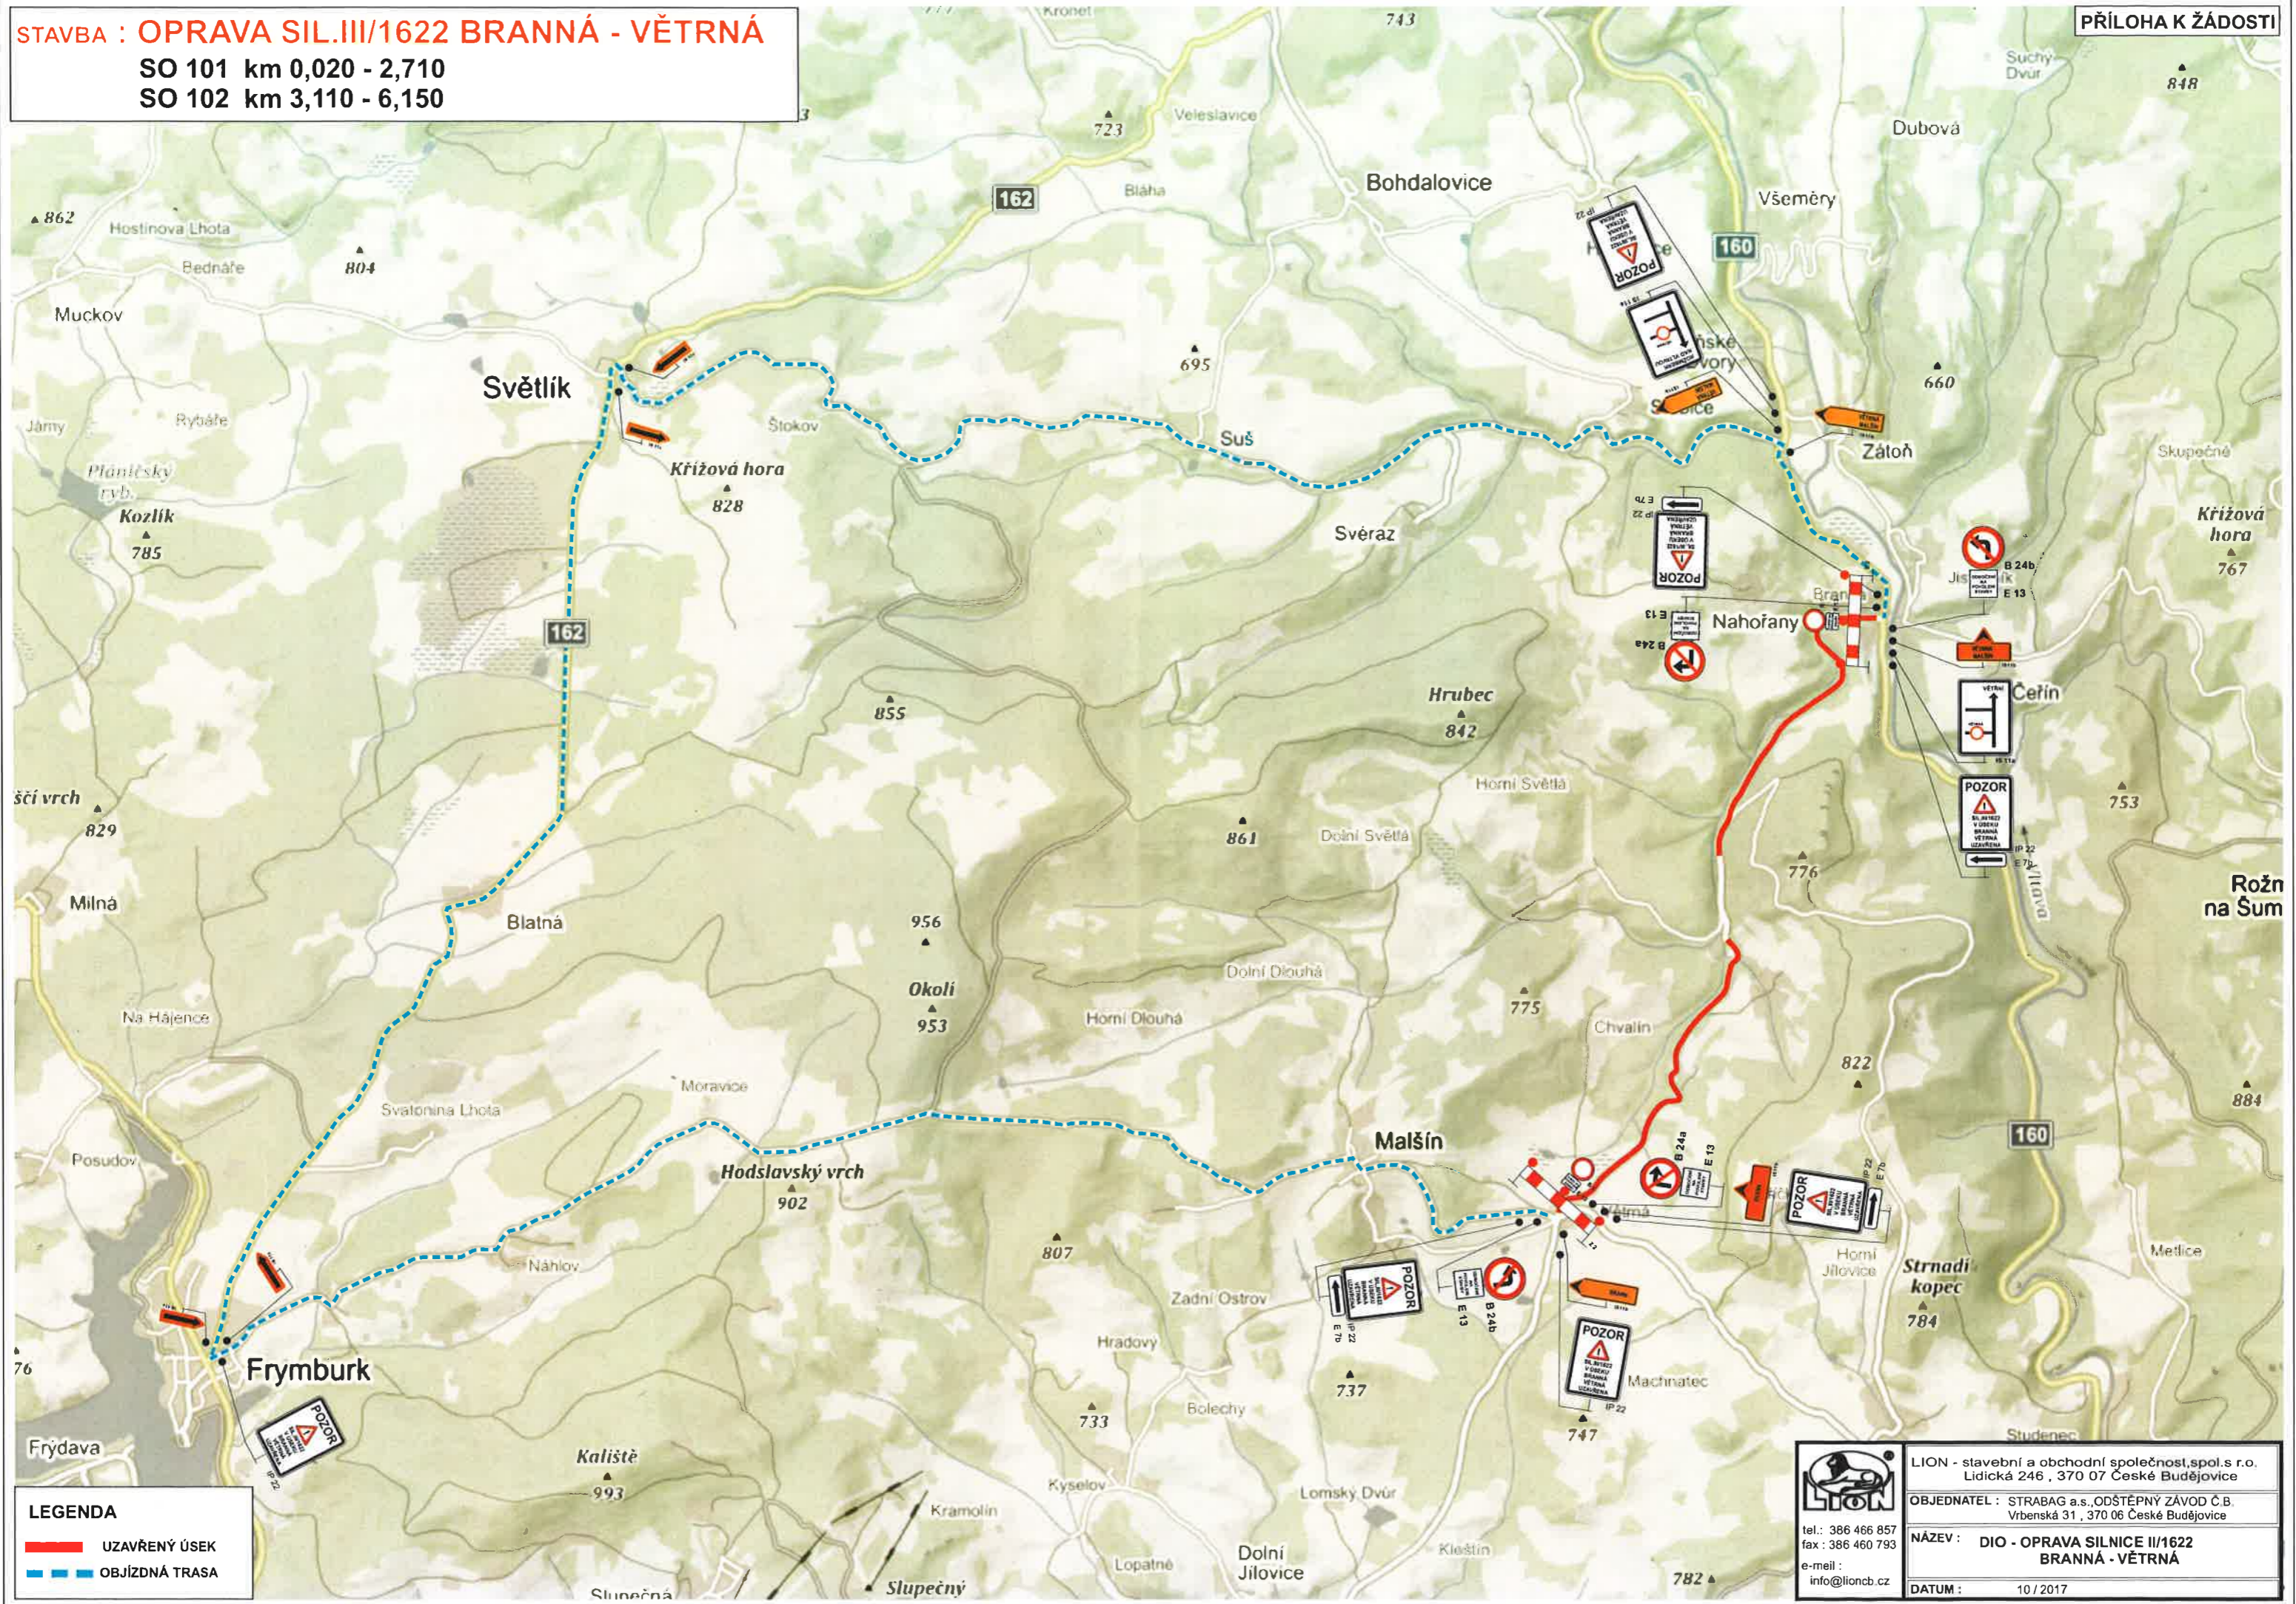

STAVBA : OPRAVA SIL.III/1622 BRANNÁ - VĚTRNÁ

SO 101 km 0,020 - 2,710

SO 102 km 3,110 - 6,150

PŘÍLOHA K ŽÁDOSTI

LEGENDA

- UZAVŘENÝ ÚSEK
- OBJÍZDNÁ TRASA

LION - stavební a obchodní společnost, spol. s r.o.
Lidická 246, 370 07 České Budějovice

OBJEDNATEL : STRABAG a.s., ODŠTĚPNÝ ZÁVOD Č.B.
Vrbenská 31, 370 06 České Budějovice

NÁZEV : DIO - OPRAVA SILNICE II/1622
BRANNÁ - VĚTRNÁ

DATUM : 10 / 2017

tel.: 386 466 857
fax: 386 460 793
e-mail: info@lioncb.cz